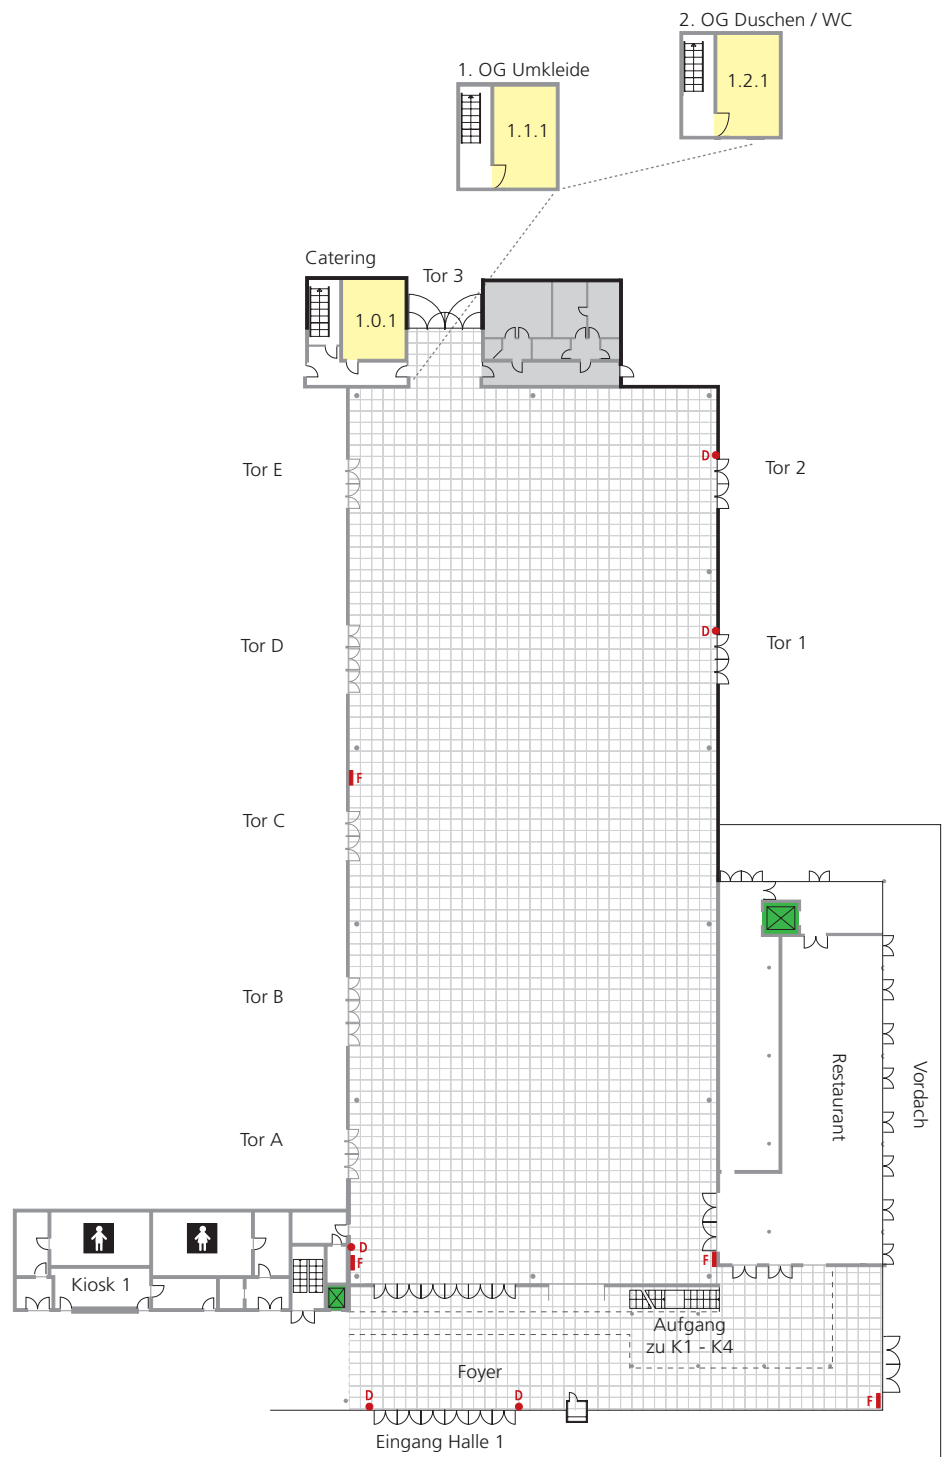

Halle 1 – 4

Hallenfläche: 21.200 m² (inkl. Foyer)

- Konferenzräume
- Service Räume
- Kassenhäuschen
- Technische Einrichtungen
- Aufzug

Halle 1

Halle 2

Halle 3

Zentralfoyer

SICK-ARENA/Halle 4

Halle 1

Hallengröße: 2.400 m²

- Service Räume
- Kassenhäuschen
- Technische Einrichtungen
- Säulen
- Aufzug
- Feuerlöscher und Druckmelder (sind freizuhalten)

Bei Einzelbelegung der Halle 1 sind die Tore 1 – 3 freizuhalten, die Tore A – E müssen nicht freigehalten werden.

Halle 1

Technik

Hallengröße: 2.400 m²

- **Service Räume**
-  **Kassenhäuschen**
-  **Technische Einrichtungen**
- **Medienkanäle**
Strom, Wasser, Druckluft,
Telekommunikation
Bodenbelastung max. 50 kN/m²
Medienkanäle max 25 kN/m²
- **Säulen**
-  **Aufzug**
- **F** ● **D** **Feuerlöscher und Druckmelder**
(sind freizuhalten)
- LH **Lichte Höhe in m**
- LB **Lichte Breite in m**

Bei Einzelbelegung der Halle 1 sind die Tore 1 – 3 freizuhalten, die Tore A – E müssen nicht freigehalten werden.