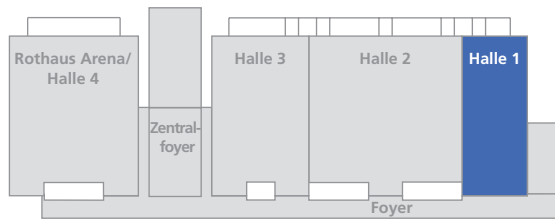

Halle 1 – 4

Hallenfläche: 21.200 m² (inkl. Foyer)

- Konferenzräume
- Service Räume
- Kassenhäuschen
- Technische Einrichtungen
- Aufzug

Halle 1

Halle 2

Halle 3

Zentralfoyer

SICK-ARENA/Halle 4

Halle 1

Hallengröße: 2.400 m²

- Service Räume
- Kassenhäuschen
- Technische Einrichtungen
- Säulen
- Aufzug
- Feuerlöscher und Druckmelder (sind freizuhalten)

Bei Einzelbelegung der Halle 1 sind die Tore 1 – 3 freizuhalten, die Tore A – E müssen nicht freigehalten werden.

Halle 1

Technik

Hallengröße: 2.400 m²

- **Service Räume**
-  **Kassenhäuschen**
-  **Technische Einrichtungen**
- **Medienkanäle**
Strom, Wasser, Druckluft,
Telekommunikation
Bodenbelastung max. 50 kN/m²
Medienkanäle max 25 kN/m²
- **Säulen**
-  **Aufzug**
- **F** ● **D** **Feuerlöscher und Druckmelder**
(sind freizuhalten)
- LH **Lichte Höhe in m**
- LB **Lichte Breite in m**

Bei Einzelbelegung der Halle 1 sind die Tore 1 – 3 freizuhalten, die Tore A – E müssen nicht freigehalten werden.