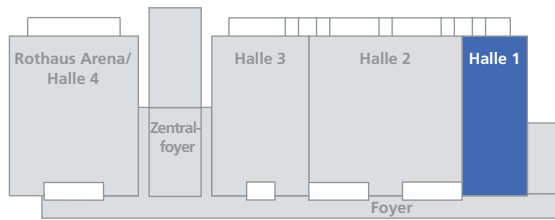

Anfahrtsplan Messe Freiburg Neuer Messplatz 1

Offizielle Anschrift:
Messe Freiburg
Neuer Messplatz 1
79108 Freiburg

Zufahrt Backstage/Lieferadresse:
Messe Freiburg
Hermann-Mitsch-Straße 3
79108 Freiburg

Halle 1 – 4

Hallenfläche: 21.200 m² (inkl. Foyer)

- Konferenzräume
- Service Räume
- Kassenhäuschen
- Technische Einrichtungen
- Aufzug

Halle 1

Halle 2

Halle 3

Zentralfoyer

SICK-ARENA/Halle 4

Halle 1

Hallengröße: 2.400 m²

- Service Räume
- Kassenhäuschen
- Technische Einrichtungen
- Säulen
- Aufzug
- Feuerlöscher und Druckmelder (sind freizuhalten)

Bei Einzelbelegung der Halle 1 sind die Tore 1 – 3 freizuhalten, die Tore A – E müssen nicht freigehalten werden.

Halle 1

Technik

Hallengröße: 2.400 m²

- **Service Räume**
-  **Kassenhäuschen**
-  **Technische Einrichtungen**
- **Medienkanäle**
Strom, Wasser, Druckluft,
Telekommunikation
Bodenbelastung max. 50 kN/m²
Medienkanäle max 25 kN/m²
- **Säulen**
-  **Aufzug**
- **F** ● **D** **Feuerlöscher und Druckmelder**
(sind freizuhalten)
- LH **Lichte Höhe in m**
- LB **Lichte Breite in m**