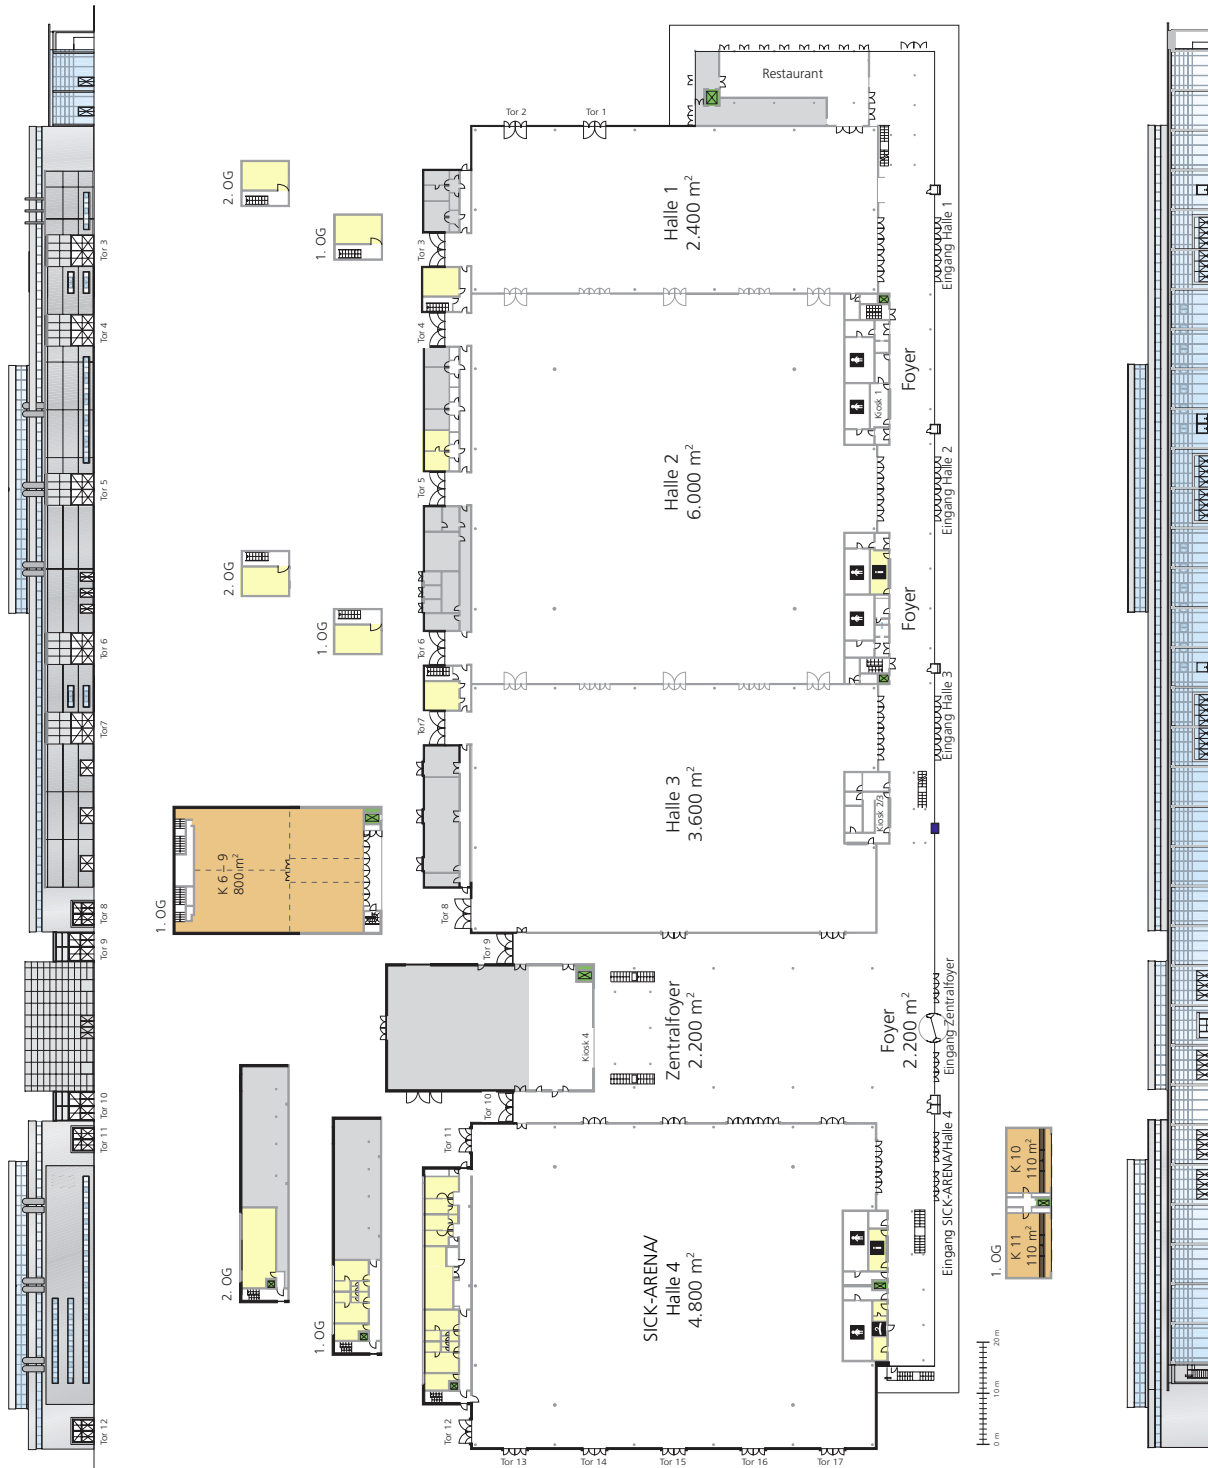

Halle 1 – 4

Hallenfläche: 21.200 m² (inkl. Foyer)

- Konferenzräume
- Service Räume
- Kassenhäuschen
- Technische Einrichtungen
- Aufzug

Halle 1

Halle 2

Halle 3

Zentralfoyer

SICK-ARENA/Halle 4

Halle 1

Hallengröße: 2.400 m²

- Service Räume
- Kassenhäuschen
- Technische Einrichtungen
- Säulen
- Aufzug
- Feuerlöscher und Druckmelder (sind freizuhalten)

Bei Einzelbelegung der Halle 1 sind die Tore 1 – 3 freizuhalten, die Tore A – E müssen nicht freigehalten werden.

Halle 1

Technik

Hallengröße: 2.400 m²

- **Service Räume**
-  **Kassenhäuschen**
-  **Technische Einrichtungen**
- **Medienkanäle**
Strom, Wasser, Druckluft,
Telekommunikation
Bodenbelastung max. 50 kN/m²
Medienkanäle max 25 kN/m²
- **Säulen**
-  **Aufzug**
- **F** ● **D** **Feuerlöscher und Druckmelder**
(sind freizuhalten)
- LH **Lichte Höhe in m**
- LB **Lichte Breite in m**

Bei Einzelbelegung der Halle 1 sind die Tore 1 – 3 freizuhalten, die Tore A – E müssen nicht freigehalten werden.