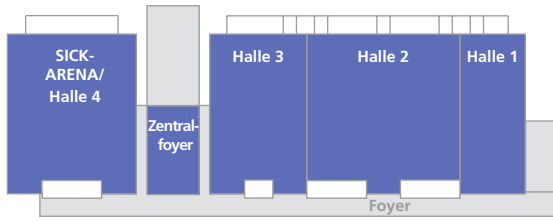

Anfahrtsplan Messe Freiburg Neuer Messplatz 1

Offizielle Anschrift:
Messe Freiburg
Neuer Messplatz 1
79108 Freiburg

Zufahrt Backstage/Lieferadresse:
Messe Freiburg
Hermann-Mitsch-Straße 3
79108 Freiburg

Halle 1 – 4

Hallenfläche: 21.200 m² (inkl. Foyer)

- Konferenzräume
- Service Räume
- Kassenhäuschen
- Technische Einrichtungen
- Aufzug

Halle 1

Halle 2

Halle 3

Zentralfoyer

SICK-ARENA/Halle 4

Halle 1

Hallengröße: 2.400 m²

- Service Räume
- Kassenhäuschen
- Technische Einrichtungen
- Säulen
- Aufzug
- Feuerlöscher und Druckmelder (sind freizuhalten)

Bei Einzelbelegung der Halle 1 sind die Tore 1 – 3 freizuhalten, die Tore A – E müssen nicht freigehalten werden.

Halle 1

Technik

Hallengröße: 2.400 m²

- **Service Räume**
-  **Kassenhäuschen**
-  **Technische Einrichtungen**
- **Medienkanäle**
Strom, Wasser, Druckluft,
Telekommunikation
Bodenbelastung max. 50 kN/m²
Medienkanäle max 25 kN/m²
- **Säulen**
-  **Aufzug**
- **F** ● **D** **Feuerlöscher und Druckmelder**
(sind freizuhalten)
- LH **Lichte Höhe in m**
- LB **Lichte Breite in m**